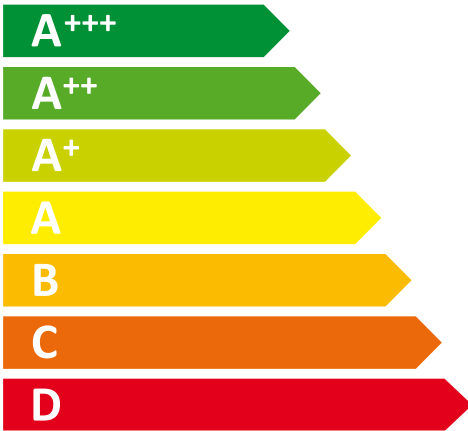

ENERG
енергия · ενεργεια

WHIRLPOOL

SW6 A2Q W

ENERGIA · ЕНЕРГИЯ
ΕΝΕΡΓΕΙΑ · ENERGIJA
ENERGY · ENERGIE · ENERGI

110
kWh/annum

321 L

0 L

38 dB