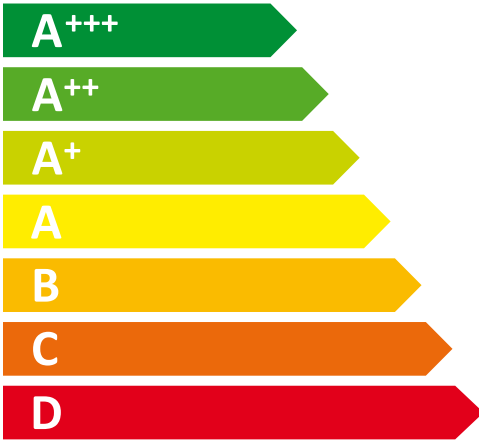

ENERG
енергия · ενεργεια

WHIRLPOOL

HDLX 70510

ENERGIA · ЕНЕРГИЯ · ΕΝΕΡΓΕΙΑ
ENERGIJA · ENERGY · ENERGIE
ENERGI

158.40
kWh/annum

*цикъл · cyklus · portion · zyklus
πρόγραμμα · ciclo · tsükkel
ohjelma · ciklus · ciklas · cikls
ciklu · cyclus · cykl · ciclu
program · torkomgång