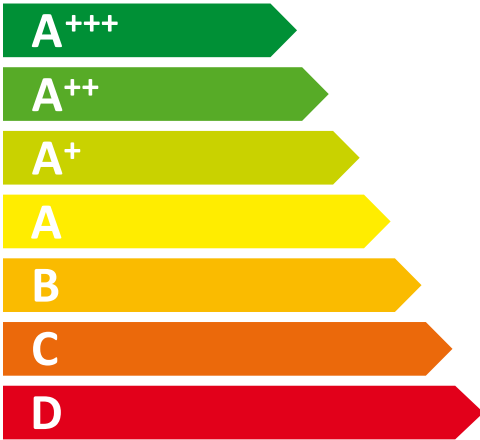

**ENERG**  
енергия · ενεργεια

# WHIRLPOOL

GREEN 850

ENERGIA · ЕНЕРГИЯ · ΕΝΕΡΓΕΙΑ  
ENERGIJA · ENERGY · ENERGIE  
ENERGI

**235.50**  
kWh/annum

  
**164**  
min/cycle\*

  
**8**  
kg

  
**69**  
dB

\*цикъл · cyklus · portion · zyklus  
πρόγραμμα · ciclo · tsükkel  
ohjelma · ciklus · ciklas · cikls  
čiklu · cyclus · cykl · ciclu  
program · torkomgång