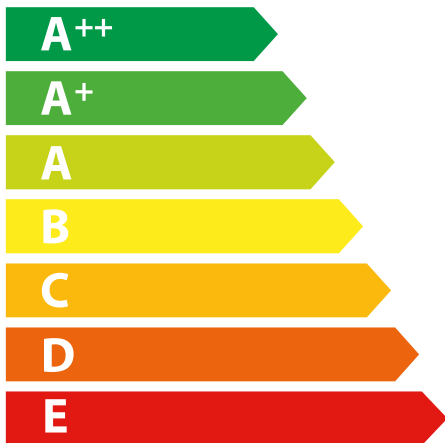

ENERG
енергия · ενεργεια

WHIRLPOOL

WAG HID 83F LE X

B

64.3
kWh/annum

ABCDEFG

ABCDEFG

ABCDEFG