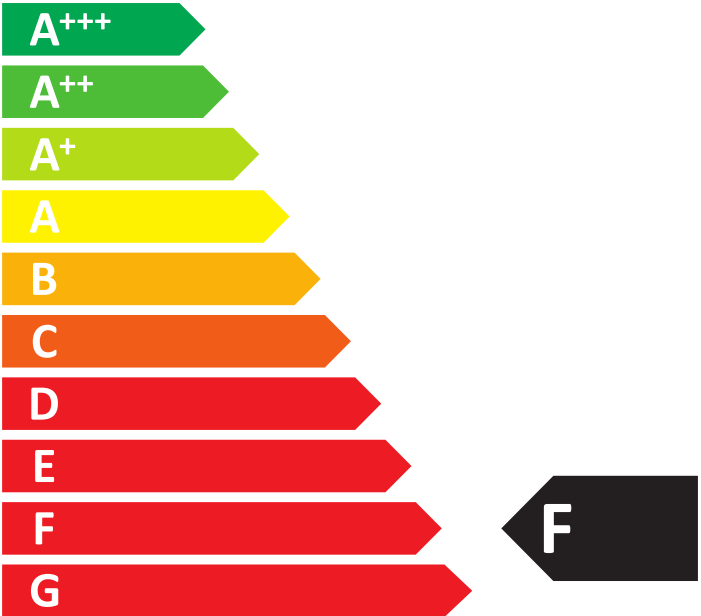

ENERG
енергия · ενεργεια

Retro Breeze

Stoves

Creme ST444991

ENERGIA · ЕНЕРГИЯ · ΕΝΕΡΓΕΙΑ
ENERGIJA · ENERGY · ENERGIE
ENERGI

299
kWh/annum

207 L

88 L