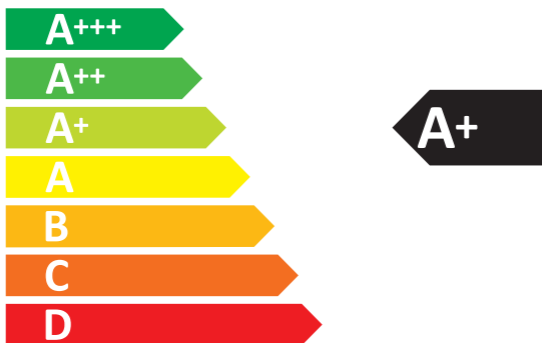

## steel

EQ10FFF-5FI

**26** L

kWh/cycle\*

**0.73** kWh/cycle\*

\* цикл · cyklus · portion · zykus · πρόγραμμα · ciclo · tsükkel · ohjelma · ciklus  
ciklas · cikls · čiklu · cyclus · cykl · ciclu · program · cykel

## steel

EQ10FFF-5FI

**57** L

**0.63** kWh/cycle\*

**1.38** kWh/cycle\*

\* цикл · cyklus · portion · zykus · πρόγραμμα · ciclo · tsükkel · ohjelma · ciklus  
ciklas · cikls · čiklu · cyclus · cykl · ciclu · program · cykel