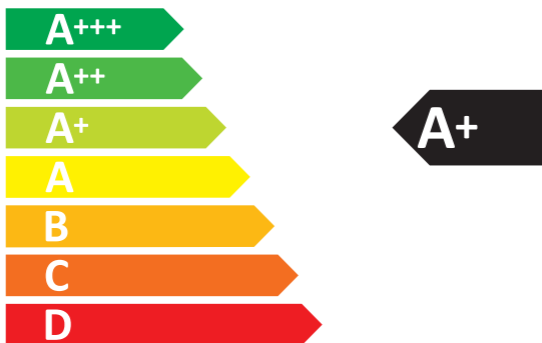

# ENERG

енергия · ενεργεια

EQ10FFF-6

**57** L

**0.63** kWh/cycle\*

**1.38** kWh/cycle\*

\* цикл · cyklus · portion · zyklus · πρόγραμμα · ciclo · tsükkel · ohjelma · ciklus  
ciklas · cikls · čiklu · cyclus · cykl · ciclu · program · cykel