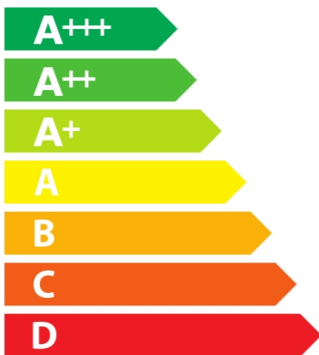

## KBT600XE

**53**  
kWh/annum

**A** BCDE  
FG

**A** BCDE  
FG

AB **C** DE  
FG

**63** dB