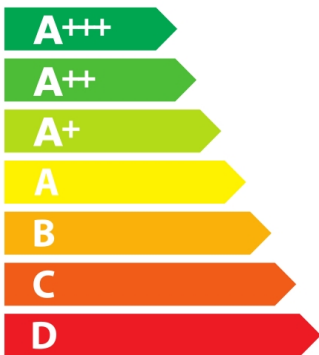

### KSCB90XE

**A+**

**43**  
kWh/annum

**A** BCDE  
FG

**A** BCDE  
FG

ABCDE **F**  
G

**68** dB