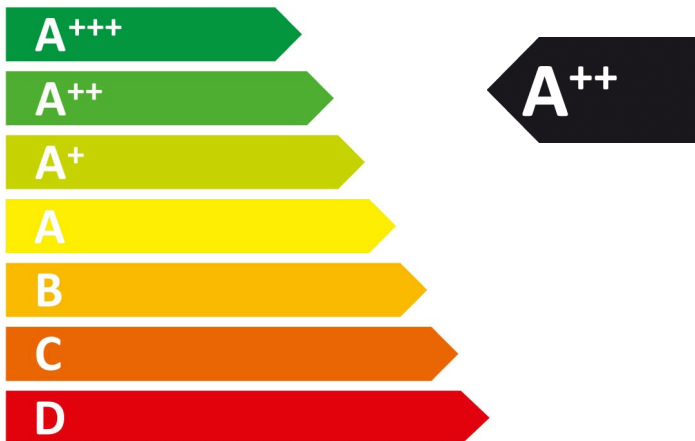

ENERG

енергия · ενεργεια

SIEMENS

WP12T225NL

ENERGIA · ЕНЕРГИЯ · ΕΝΕΡΓΕΙΑ
 ENERGIJA · ENERGY · ENERGIE
 ENERGI

171
 kWh/annum

9460
 L/annum

6,0
 kg