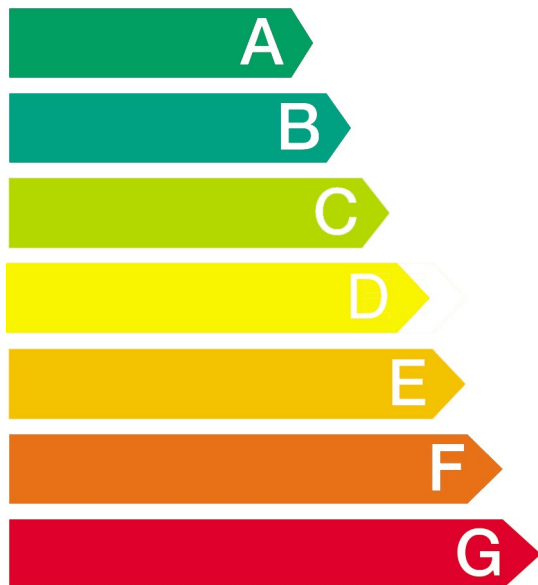

Model

WD15H543NL

Efficiënt

A

Inefficiënt

Energieverbruik kWh

4,76

(om een volle capaciteit op 60 °C te wassen en te drogen)

(enkel) om te wassen kWh

0,70

Het werkelijke energieverbruik wordt bepaald door de wijze waarop het apparaat wordt gebruikt.

Wasresultaat

A B C D E F G

A: goed

G: matig

Centrifugetoerental (tpm)