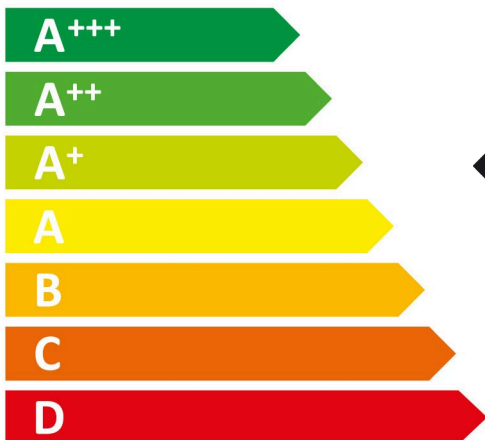

ENERG

енергия · ενεργεια

SIEMENS

SR736X00ME

ENERGIA · ЕНЕРГИЯ · ΕΝΕΡΓΕΙΑ
ENERGIJA · ENERGY · ENERGIE
ENERGI

237,00
kWh/annum

2660
L/annum

ABCDEFG