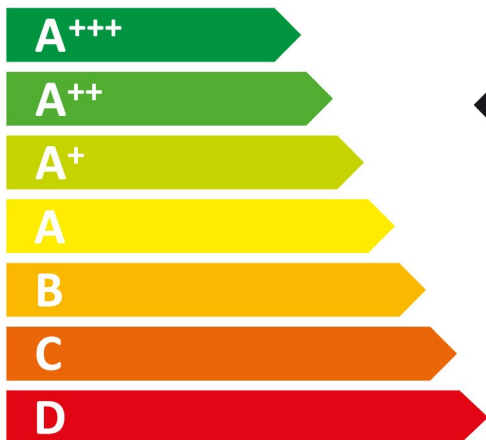

ENERG

енергия · ενεργεια

SIEMENS

SN45L530EU

ENERGIA · ЕНЕРГИЯ · ΕΝΕΡΓΕΙΑ
ENERGIJA · ENERGY · ENERGIE
ENERGI

258
kWh/annum

2800
L/annum

ABCDEFG