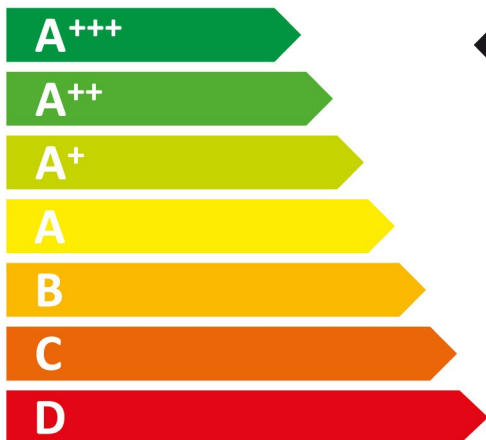

ENERG
енергия · ενεργεια

SIEMENS

SX578S36TE

ENERGIA · ЕНЕРГИЯ · ΕΝΕΡΓΕΙΑ
ENERGIJA · ENERGY · ENERGIE
ENERGI

211
kWh/annum

2100
L/annum

ABCDEFG

x**13**