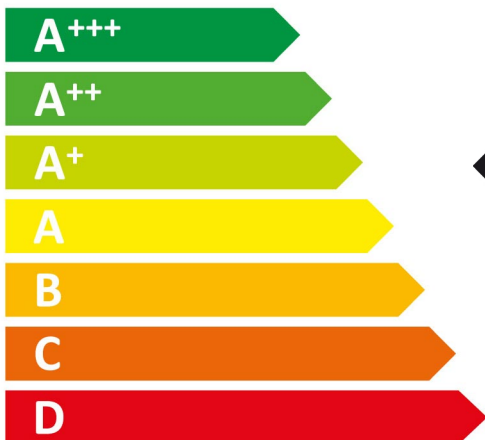

ENERG

енергия · ενεργεια

SIEMENS

SN25L201EU

ENERGIA · ЕНЕРГИЯ · ΕΝΕΡΓΕΙΑ
 ENERGIJA · ENERGY · ENERGIE
 ENERGI

290
 kWh/annum

3300
 L/annum

ABCDEFG