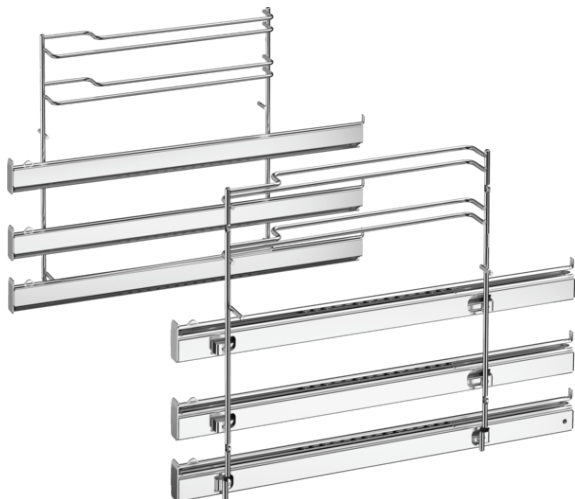

Volledig uittrekbare rails, 3 niveaus HZ638D30

Uitrusting

Technische Data

Afmetingen inclusief verpakking hxbxd (mm) : 90 x 310 x 420

Palletafmetingen : 110.0 x 80.0 x 120.0

Standaard aantal units per pallet : 60

Nettogewicht (kg) : 3,152

Brutogewicht (kg) : 3,5

EAN-code : 4242003673614

4 242003 673614

Volledig uittrekbare rails, 3 niveaus HZ638D30

Uitrusting

Met de telescooprails op niveau 1, 2 en 3 kunnen de accessoires eenvoudig uit de oven worden getild, zonder omkiepen.