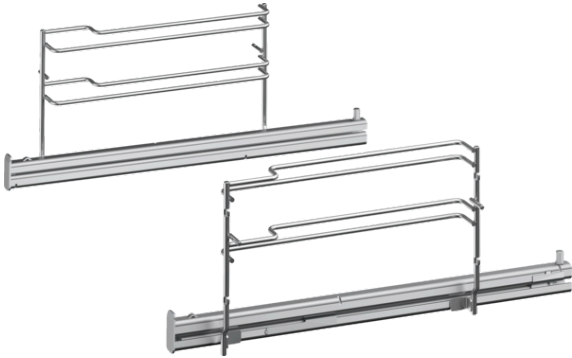

## Volledig uittrekbare rails, 1 niveau HZ638D18

### Uitrusting

#### Technische Data

Afmetingen inclusief verpakking hxbxd (mm) : 80 x 410 x 185

Palletafmetingen : 100.0 x 80.0 x 120.0

Standaard aantal units per pallet : 96

Nettogewicht (kg) : 1,227

Brutogewicht (kg) : 1,4