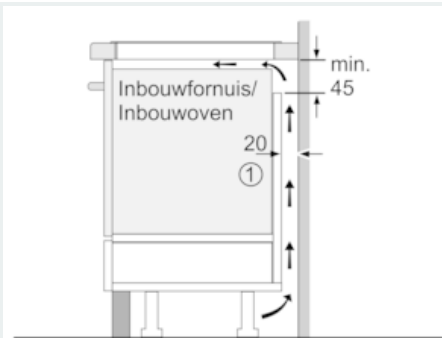

Uitrusting

Technische Data

Productnaam/ Productfamilie : kookplaat glaskeramiek
 Uitvoering : Inbouw
 Energiesoort : Elektrisch
 Aantal zones dat tegelijk kan worden gebruikt : 5
 Inbouwafmetingen (hxbxd) : 51 x 750-780 x 490-500
 Breedte apparaat (mm) : 812
 Afmetingen van het apparaat h(min/max)x bxd (mm) : 51 x 812 x 520
 Afmetingen inclusief verpakking hxbxd (mm) : 126 x 953 x 608
 Nettogewicht (kg) : 16,476
 Bruto gewicht (kg) : 18,1
 Restwarmte indicator : Apart
 Positie bedieningspaneel : Voorzijde kookplaat
 Materiaal vangschaal : glaskeramisch
 Kleur oppervlak : zwart
 Keurmerken : AENOR, CE
 Lengte elektriciteits snoer (cm) : 110
 EAN-code : 4242003838433
 Aansluitwaarde (W) : 7400
 Spanning (V) : 220-240
 Frequentie (Hz) : 50; 60

**iQ700, Inductiekookplaat, 80 cm,
zwart
EX877LWV5E**

Uitrusting

Algemene informatie:

- 5 Elektronisch geregelde inductiekookzones
- - Linksvoor: Ø 180 mm / 1.8 kW (met PowerBoost 3.1 kW) - Linksachter: Ø 145 mm / 1.4 kW (met PowerBoost 2.2 kW) - Midden: Ø 240 mm / 2.2 kW (met PowerBoost 3.7 kW) - Rechts: 1 x 400x210 mm / 3.3 kW (met PowerBoost 3.7 kW) of 2 x Ø 200 mm / 2.2 kW (met PowerBoost 3.7 kW)
- 1 flexZone
- Home Connect: op afstand monitoren en aanpassen van de instellingen met de Home Connect App
- cookConnect: bedienen van een cookConnect geschikte afzuigkap

Technische specificaties:

- Inbouwmaten (hxbxd): 51 mm x 750 mm x 490 - 500 mm
- Afmetingen (bxdxh): 812 x 520 x 51 mm
- Minimale werkbladdikte: 16 mm
- Aansluitsnoer: 1.1 m
- Aansluitsnoer meegeleverd
- Aansluitwaarde: 7.4 kW

iQ700, Inductiekookplaat, 80 cm, zwart EX877LVV5E

Maatschetsen

① Er moet voor een ventilatiespleet worden gezorgd.

Afmetingen in mm

① Er moet voor een ventilatiespleet worden gezorgd.

Afmetingen in mm

① Er moet voor een ventilatiespleet worden gezorgd.