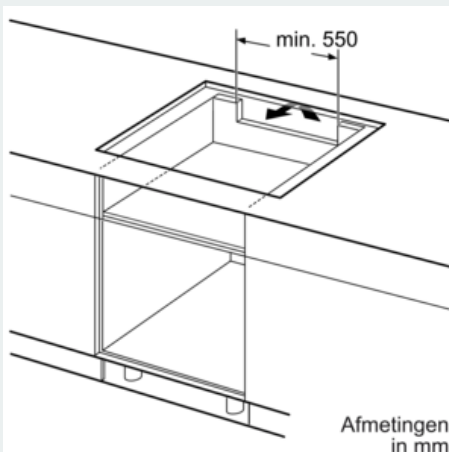

Uitrusting

Technische Data

Productnaam/ Productfamilie : kookplaat glaskeramiek
 Uitvoering : Inbouw
 Energiesoort : Elektrisch
 Aantal zones dat tegelijk kan worden gebruikt : 5
 Inbouwafmetingen (hxbxd) : 51 x 750-780 x 490-500
 Breedte apparaat (mm) : 812
 Afmetingen van het apparaat h(min/max)x bxd (mm) : 51 x 812 x 520
 Afmetingen inclusief verpakking hxbxd (mm) : 126 x 953 x 608
 Nettogewicht (kg) : 16,476
 Bruto gewicht (kg) : 18,1
 Restwarmte indicator : Apart
 Positie bedieningspaneel : Voorzijde kookplaat
 Materiaal vangschaal : glaskeramisch
 Kleur oppervlak : zwart
 Keurmerken : AENOR, CE
 Lengte elektriciteits snoer (cm) : 110
 EAN-code : 4242003838433
 Aansluitwaarde (W) : 7400
 Spanning (V) : 220-240
 Frequentie (Hz) : 50; 60

Technische specificaties:

- Inbouwmaten (hxbxd): 51 mm x 750 mm x 490 - 500 mm
- Afmetingen (bxdxh): 812 x 520 x 51 mm
- Minimale werkbladdikte: 16 mm
- Aansluitsnoer: 1.1 m
- Aansluitsnoer meegeleverd
- Aansluitwaarde: 7.4 kW

iQ700, Inductiekookplaat, 80 cm, zwart EX877LVV5E

Maatschetsen

① Er moet voor een ventilatiespleet worden gezorgd.

Afmetingen in mm

① Er moet voor een ventilatiespleet worden gezorgd.

Afmetingen in mm

① Er moet voor een ventilatiespleet worden gezorgd.

Afmetingen in mm

Afmetingen in mm