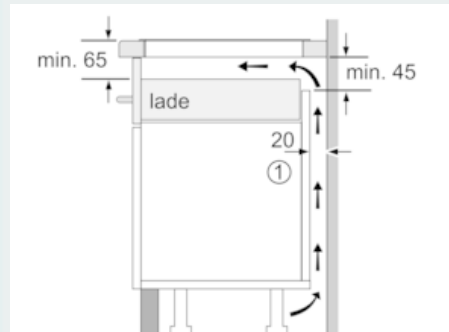

Uitrusting

Technische Data

Productnaam/ Productfamilie : kookplaat glaskeramiek
 Uitvoering : Inbouw
 Energiesoort : Elektrisch
 Aantal zones dat tegelijk kan worden gebruikt : 5
 Inbouwafmetingen (hxbxd) : 51 x 750-780 x 490-500
 Breedte apparaat (mm) : 812
 Afmetingen van het apparaat h(min/max)x bxd (mm) : 51 x 812 x 520
 Afmetingen inclusief verpakking hxbxd (mm) : 126 x 953 x 608
 Nettogewicht (kg) : 16,476
 Bruto gewicht (kg) : 18,1
 Restwarmte indicator : Apart
 Positie bedieningspaneel : Voorzijde kookplaat
 Materiaal vangschaal : glaskeramisch
 Kleur oppervlak : zwart
 Keurmerken : AENOR, CE
 Lengte elektriciteits snoer (cm) : 110
 EAN-code : 4242003838433
 Aansluitwaarde (W) : 7400
 Spanning (V) : 220-240
 Frequentie (Hz) : 50; 60

Technische specificaties:

- Inbouwmaten (hxbxd): 51 mm x 750 mm x 490 - 500 mm
- Afmetingen (bxdxh): 812 x 520 x 51 mm
- Minimale werkbladdikte: 16 mm
- Aansluitsnoer: 1.1 m
- Aansluitsnoer meegeleverd
- Aansluitwaarde: 7.4 kW

iQ700, Inductiekookplaat, 80 cm, zwart EX877LVV5E

Maatschetsen

① Er moet voor een ventilatiespleet worden gezorgd.

Afmetingen in mm

① Er moet voor een ventilatiespleet worden gezorgd.

Afmetingen in mm

① Er moet voor een ventilatiespleet worden gezorgd.

Afmetingen in mm

Afmetingen in mm