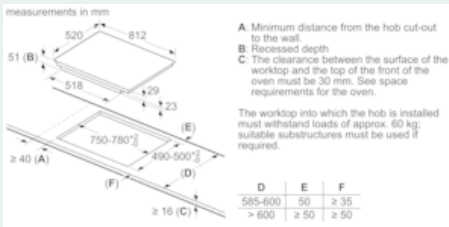

Uitrusting

Technische Data

Productnaam/ Productfamilie : kookplaat glaskeramiek
 Uitvoering : Inbouw
 Energiesoort : Elektrisch
 Aantal zones dat tegelijk kan worden gebruikt : 5
 Inbouwafmetingen (hxbxd) : 51 x 750-780 x 490-500
 Breedte apparaat (mm) : 812
 Afmetingen van het apparaat h(min/max)x bxd (mm) : 51 x 812 x 520
 Afmetingen inclusief verpakking hxbxd (mm) : 126 x 953 x 608
 Nettogewicht (kg) : 16,476
 Bruto gewicht (kg) : 18,1
 Restwarmte indicator : Apart
 Positie bedieningspaneel : Voorzijde kookplaat
 Materiaal vangschaal : glaskeramisch
 Kleur oppervlak : zwart
 Keurmerken : AENOR, CE
 Lengte elektriciteits snoer (cm) : 110
 EAN-code : 4242003838433
 Aansluitwaarde (W) : 7400
 Spanning (V) : 220-240
 Frequentie (Hz) : 50; 60

Technische specificaties:

- Inbouwmaten (hxbxd): 51 mm x 750 mm x 490 - 500 mm
- Afmetingen (bxdxh): 812 x 520 x 51 mm
- Minimale werkbladdikte: 16 mm
- Aansluitsnoer: 1.1 m
- Aansluitsnoer meegeleverd
- Aansluitwaarde: 7.4 kW

iQ700, Inductiekookplaat, 80 cm, zwart EX877LVV5E

Maatschetsen

① Er moet voor een ventilatiespleet worden gezorgd.

Afmetingen in mm

① Er moet voor een ventilatiespleet worden gezorgd.

Afmetingen in mm

① Er moet voor een ventilatiespleet worden gezorgd.

Afmetingen in mm

Afmetingen in mm