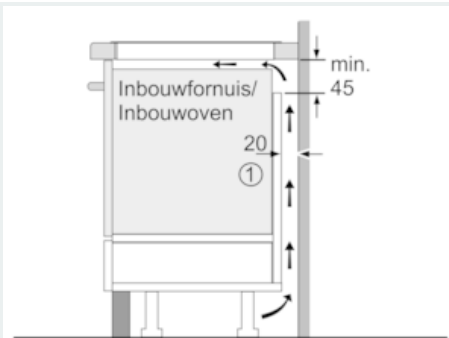

Uitrusting

Technische Data

Productnaam/ Productfamilie : kookplaat glaskeramiek
 Uitvoering : Inbouw
 Energiesoort : Elektrisch
 Aantal zones dat tegelijk kan worden gebruikt : 5
 Inbouwafmetingen (hxbxd) : 51 x 750-780 x 490-500
 Breedte apparaat (mm) : 812
 Afmetingen van het apparaat h(min/max)x bxd (mm) : 51 x 812 x 520
 Afmetingen inclusief verpakking hxbxd (mm) : 126 x 953 x 608
 Nettogewicht (kg) : 16,476
 Bruto gewicht (kg) : 18,1
 Restwarmte indicator : Apart
 Positie bedieningspaneel : Voorzijde kookplaat
 Materiaal vangschaal : glaskeramisch
 Kleur oppervlak : zwart
 Keurmerken : AENOR, CE
 Lengte elektriciteits snoer (cm) : 110
 EAN-code : 4242003838433
 Aansluitwaarde (W) : 7400
 Spanning (V) : 220-240
 Frequentie (Hz) : 50; 60

**iQ700, Inductiekookplaat, 80 cm,
zwart
EX877LWV5E**

Uitrusting

Algemene informatie:

- 5 Elektronisch geregelde inductiekookzones
- - Linksvoor: Ø 180 mm / 1.8 kW (met PowerBoost 3.1 kW) - Linksachter: Ø 145 mm / 1.4 kW (met PowerBoost 2.2 kW) - Midden: Ø 240 mm / 2.2 kW (met PowerBoost 3.7 kW) - Rechts: 1 x 400x210 mm / 3.3 kW (met PowerBoost 3.7 kW) of 2 x Ø 200 mm / 2.2 kW (met PowerBoost 3.7 kW)
- 1 flexZone
- Home Connect: op afstand monitoren en aanpassen van de instellingen met de Home Connect App
- cookConnect: bedienen van een cookConnect geschikte afzuigkap

Technische specificaties:

- Inbouwmaten (hxbxd): 51 mm x 750 mm x 490 - 500 mm
- Afmetingen (bxdxh): 812 x 520 x 51 mm
- Minimale werkbladdikte: 16 mm
- Aansluitsnoer: 1.1 m
- Aansluitsnoer meegeleverd
- Aansluitwaarde: 7.4 kW

iQ700, Inductiekookplaat, 80 cm, zwart EX877LVV5E

Maatschetsen

① Er moet voor een ventilatiespleet worden gezorgd.

Afmetingen in mm

① Er moet voor een ventilatiespleet worden gezorgd.

Afmetingen in mm

① Er moet voor een ventilatiespleet worden gezorgd.