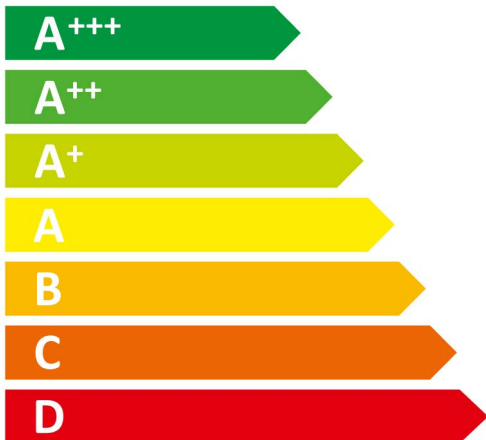

ENERG

енергия · ενεργεια

Y

IJA

IE

IA

SIEMENS

WT47W562NL

ENERGIA · ЕНЕРГИЯ · ΕΝΕΡΓΕΙΑ
ENERGIJA · ENERGY · ENERGIE
ENERGI

259,0
kWh/annum

157
min/cycle*

9,0
kg

64
dB

*цикъл · cyklus · portion · zyklus
πρόγραμμα · ciclo · tsükkel
ohjelma · ciklus · ciklas · cikls
čiklu · cyclus · cykl · ciclu
program · torkomgång