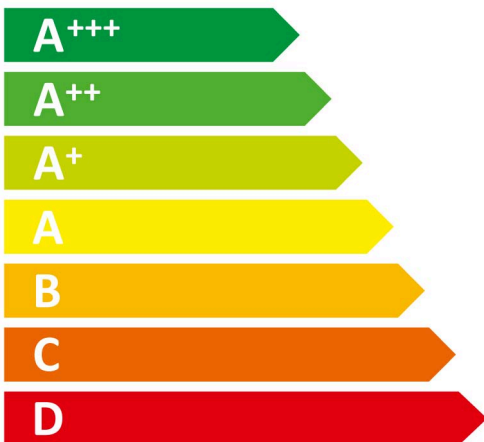

ENERG

енергия · ενεργεια

Y

IJA

IE

IA

SIEMENS

WT45RV90NL

A++

ENERGIA · ЕНЕРГИЯ · ΕΝΕΡΓΕΙΑ
ENERGIJA · ENERGY · ENERGIE
ENERGI

235,0
kWh/annum

200
min/cycle*

8,0
kg

65
dB

 **ABCDEFG**

*цикъл · cyklus · portion · zyklus
πρόγραμμα · ciclo · tsükkel
ohjelma · ciklus · ciklas · cikls
čiklu · cyclus · cykl · ciclu
program · torkomgång