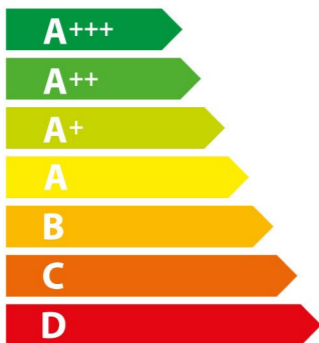

ENERG

енергия · ενέργεια

SIEMENS

CS636GBS1

A⁺

47 L

0,73 kWh/cycle*

0,61 kWh/cycle*