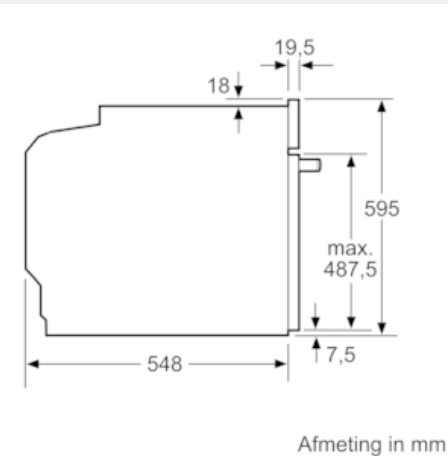

Uitrusting

Technische Data

Soort magnetron : Combimagnetron
 Soort besturing : Elektronisch
 Kleur / -materiaal voorzijde : inox
 Afmetingen van het apparaat h(min/max)xbx d (mm) : 595 x 594 x 548
 Afmetingen binnenruimte hxbxd (mm) : 357.0 x 480 x 392.0
 Lengte elektriciteitsnoer (cm) : 120
 Nettogewicht (kg) : 42,499
 Brutogewicht (kg) : 44,9
 EAN-code : 4242003671894
 Maximaal magnetronvermogen (W) : 800
 Aansluitwaarde (W) : 3600
 Minimale smeltveiligheid (A) : 16
 Spanning (V) : 220-240
 Frequentie (Hz) : 60; 50
 Type stekker : Schuko-/Gardy. met aarding

Inhangroosters / uittreksysteem:

Toebehoren:

- Universele braadslede, Geëmailleerd bakblik, Combi rooster

Technische data:

- Inbouwmaten (hxbxd): 585-595 x 560-568 x 550 mm
- Afmetingen (hxbxd): 595 x 594 x 548 mm
- Lengte aansluitsnoer: 1,2 m
- Aansluitwaarde: 3,6 kW
- Voor afmetingen en inbouwmaten van dit apparaat aub de maatschetsen aanhouden

iQ700, Oven met magnetron, 60 cm, inox HM636GNS1

Maatschetsen

Wordt het apparaat onder een kookzone ingebouwd, dan moet rekening gehouden worden met de volgende werkbladdikte (eventueel incl. onderconstructie).

Kookzone-type	min. werkbladdikte	
	opgebouwd	vlak
Inductiekookzone	37 mm	38 mm
Volledige oppervlak-inductiekookzone	47 mm	48 mm
gaskookplaat	30 mm	38 mm
elektrische kookplaat	27 mm	30 mm