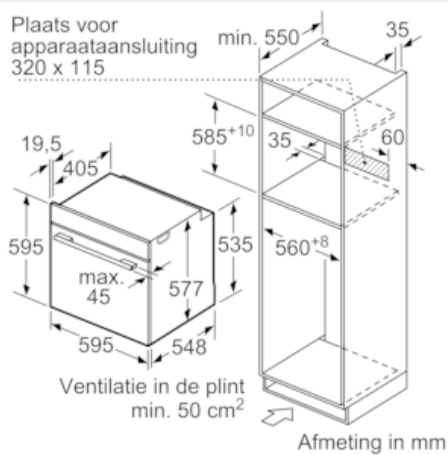

Uitrusting

Technische Data

Soort magnetron : Combimagnetron
 Soort besturing : Elektronisch
 Kleur / -materiaal voorzijde : inox
 Afmetingen van het apparaat h(min/max)xbx d (mm) : 595 x 594 x 548
 Afmetingen binnenruimte hxbxd (mm) : 357.0 x 480 x 392.0
 Lengte elektriciteitsnoer (cm) : 120
 Nettogewicht (kg) : 42,499
 Brutogewicht (kg) : 44,9
 EAN-code : 4242003671894
 Maximaal magnetronvermogen (W) : 800
 Aansluitwaarde (W) : 3600
 Minimale smeltveiligheid (A) : 16
 Spanning (V) : 220-240
 Frequentie (Hz) : 60; 50
 Type stekker : Schuko-/Gardy. met aarding

Inhangroosters / uittreksysteem:

Toebehoren:

- Universele braadslede, Geëmailleerd bakblik, Combi rooster

Technische data:

- Inbouwmaten (hxbxd): 585-595 x 560-568 x 550 mm
- Afmetingen (hxbxd): 595 x 594 x 548 mm
- Lengte aansluitsnoer: 1,2 m
- Aansluitwaarde: 3,6 kW
- Voor afmetingen en inbouwmaten van dit apparaat aub de maatschetsen aanhouden

iQ700, Oven met magnetron, 60 cm, inox HM636GNS1

Maatschetsen

Wordt het apparaat onder een kookzone ingebouwd, dan moet rekening gehouden worden met de volgende werkbladdikte (eventueel incl. onderconstructie).

Kookzone-type	min. werkbladdikte	
	opgebouwd	vlak
Inductiekookzone	37 mm	38 mm
Volledige oppervlak-inductiekookzone	47 mm	48 mm
gaskookplaat	30 mm	38 mm
elektrische kookplaat	27 mm	30 mm