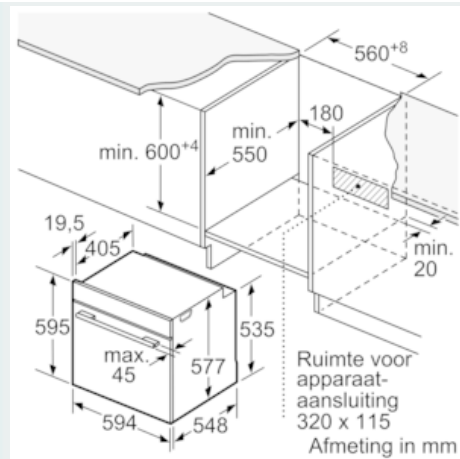

Uitrusting

Technische Data

Soort magnetron : Combimagnetron
 Soort besturing : Elektronisch
 Kleur / -materiaal voorzijde : inox
 Afmetingen van het apparaat h(min/max)xbx d (mm) : 595 x 594 x 548
 Afmetingen binnenruimte hxbxd (mm) : 357.0 x 480 x 392.0
 Lengte elektriciteitsnoer (cm) : 120
 Nettogewicht (kg) : 42,499
 Brutogewicht (kg) : 44,9
 EAN-code : 4242003671894
 Maximaal magnetronvermogen (W) : 800
 Aansluitwaarde (W) : 3600
 Minimale smeltveiligheid (A) : 16
 Spanning (V) : 220-240
 Frequentie (Hz) : 60; 50
 Type stekker : Schuko-/Gardy. met aarding

Inhangroosters / uittreksysteem:

Toebehoren:

- Universele braadslede, Geëmailleerd bakblik, Combi rooster

Technische data:

- Inbouwmaten (hxbxd): 585-595 x 560-568 x 550 mm
- Afmetingen (hxbxd): 595 x 594 x 548 mm
- Lengte aansluitsnoer: 1,2 m
- Aansluitwaarde: 3,6 kW
- Voor afmetingen en inbouwmaten van dit apparaat aub de maatschetsen aanhouden

iQ700, Oven met magnetron, 60 cm, inox HM636GNS1

Maatschetsen

Wordt het apparaat onder een kookzone ingebouwd, dan moet rekening gehouden worden met de volgende werkbladdikte (eventueel incl. onderconstructie).

Kookzone-type	min. werkbladdikte	
	opgebouwd	vlak
Inductiekookzone	37 mm	38 mm
Volledige oppervlak-inductiekookzone	47 mm	48 mm
gaskookplaat	30 mm	38 mm
elektrische kookplaat	27 mm	30 mm