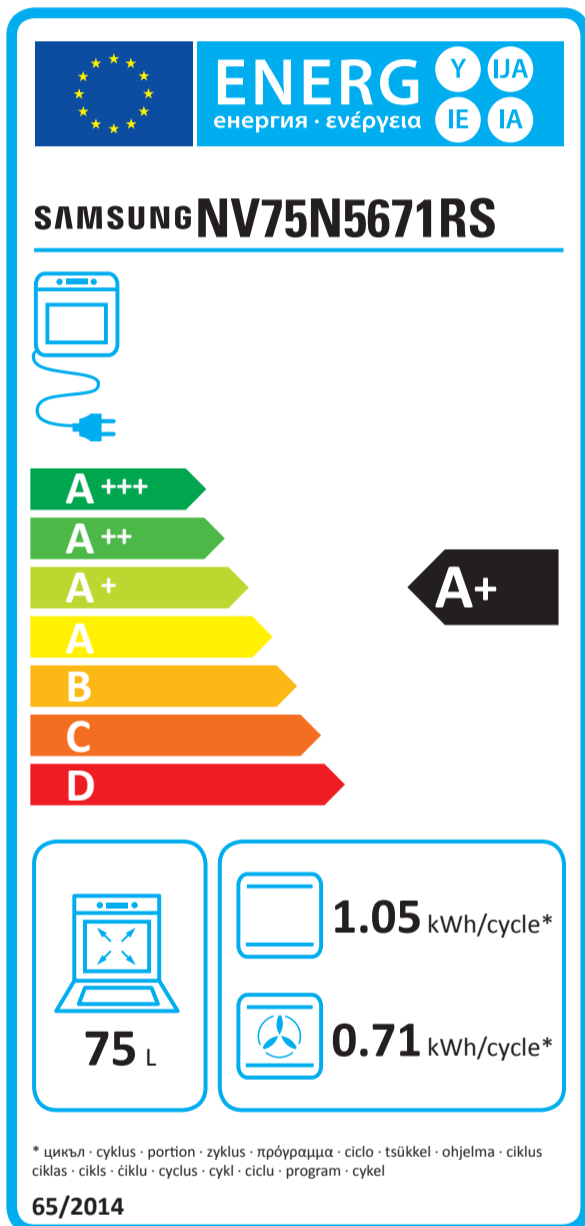

SINGLE

UPPER

LOWER