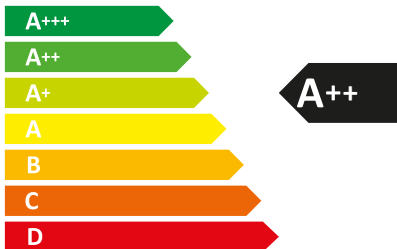

ENERG

енергия · ενεργεια

Y

IJA

IE

IA

OPERA

DPS78B10

28
kWh/annum

ABCDEFG

—

ABCDEFG

63 dB

65/2014