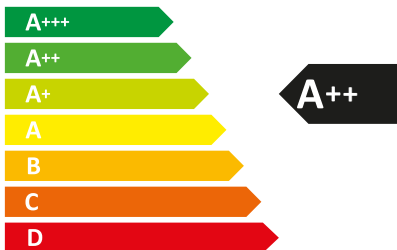

ENERG
енергия · ενεργεια

OPERA

DPC78B10B

28
kWh/annum

65/2014