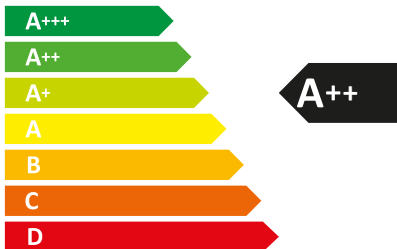

ENERG

енергия · ενεργεια

Y

IJA

IE

IA

OPERA

DPC78B10G

28
kWh/annum

ABCDEFGHI

—

ABCDEFGHI

63 dB

65/2014