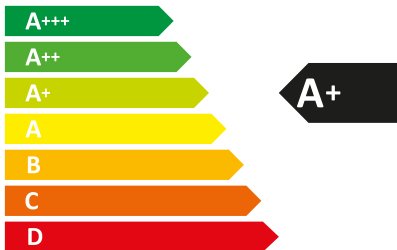

ENERG

енергия · ενεργεια

Y

IJA

IE

IA

OPERA

DF083

43,9
kWh/annum

ABCDEFG

—

ABCDEFG

64dB

65/2014