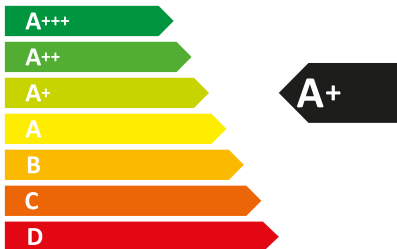

ENERG

енергия · ενεργεια

Y

IJA

IE

IA

OPERA

BLU081B1

34,0
kWh/annum

ABCDEFG

ABCDEFG

ABCDEFG

61dB

65/2014