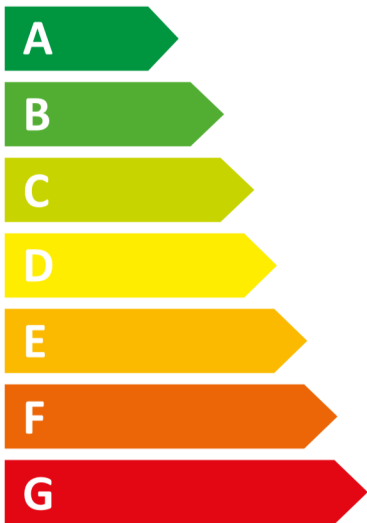

ENERG

Miele

G 7678 SCVi XXL AutoDos Excell

54 kWh / 

14 x

8,4 L

3:50

42dB