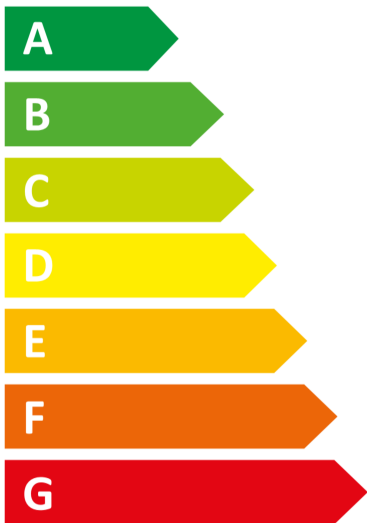

# ENERG

Miele

G 7473 SCVi

AutoDos Excell

**54** kWh / 

**14** x

**8,4** L

**3:50**

**42** dB

A**B**CD