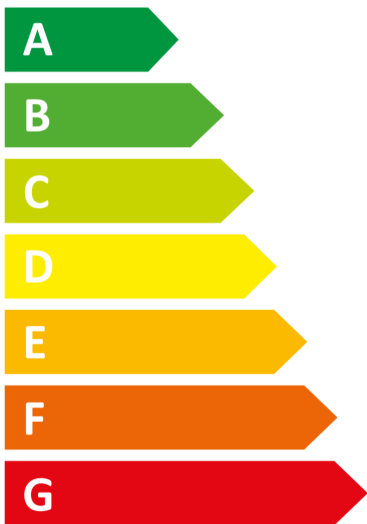

# ENERG

Miele

G 7277 SCVi XXL Selection

**54 kWh** / 

**14 x**

**8,4 L**

**3:50**

**43 dB**