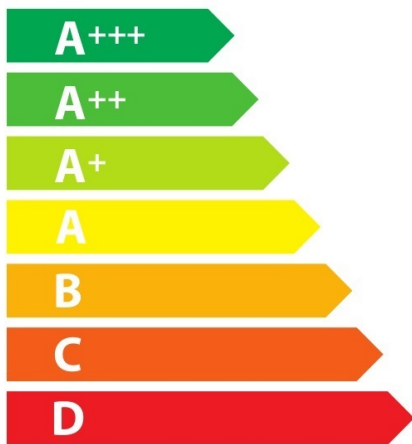

# ENERG

енергия · ενέργεια

**Miele** || H 6360 B

**76<sub>L</sub>**

**1,05** kWh/cycle\*

**0,71** kWh/cycle\*

\* цикъл · cyklus · portion · zyklus · πρόγραμμα · ciclo · tsükkel · ohjelma · ciklus ciklas · cikls · ģiklu · cyclus · cykl · ciclu · program · cykel