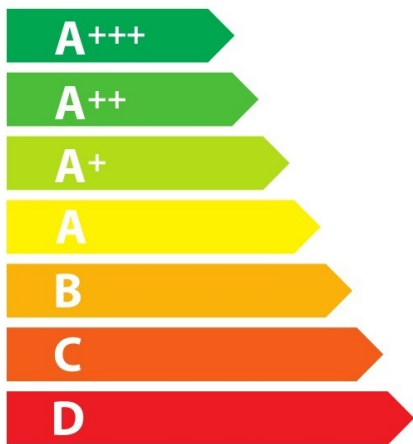

# ENERG

енергия · ενέργεια

**Miele** || H 7440 BPX

**49** L

**0,90** kWh/cycle\*

**0,61** kWh/cycle\*

\* цикъл · cyklus · portion · zyklus · πρόγραμμα · ciclo · tsükkel · ohjelma · ciklus ciklas · cikls · ģiklu · cyclus · cykl · ciclu · program · cykel