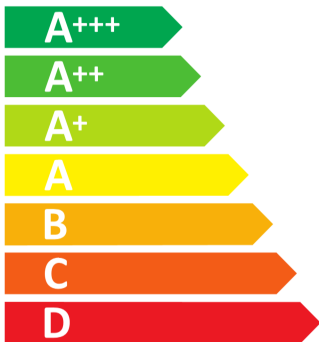

ENERG

енергия · ενέργεια

Miele

H 7165 B

76 L

1.05 kWh/cycle*

0.71 kWh/cycle*

* цикл · cyklus · portion · zykus · πρόγραμμα · ciclo · tsükkel · ohjelma · ciklus ciklas · cikls · čiklu · cyclus · cykl · ciclu · program · cykel