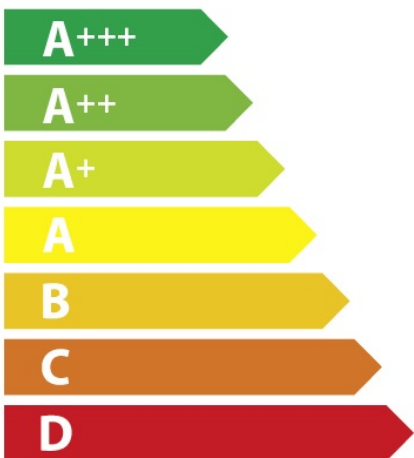

ENERG

енергия · ενεργεια

Miele DA 1260

C

92
kWh/annum

ABC**D**EF G

ABC**D**EF G

ABC**D**EF G