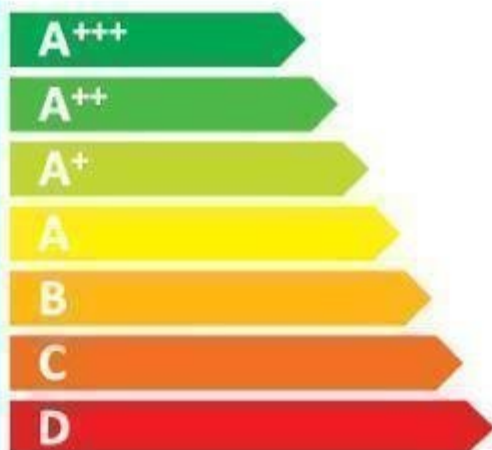

**ENERG**  
енергия · ενεργεια

**LIEBHERR**

CTPsl 2921

ENERGIA · ЕНЕРГИЯ  
ΕΝΕΡΓΕΙΑ · ENERGIJA  
ENERGY · ENERGIE · ENERGI

**201**  
kWh/annum

**216** L

**52** L

**40** dB