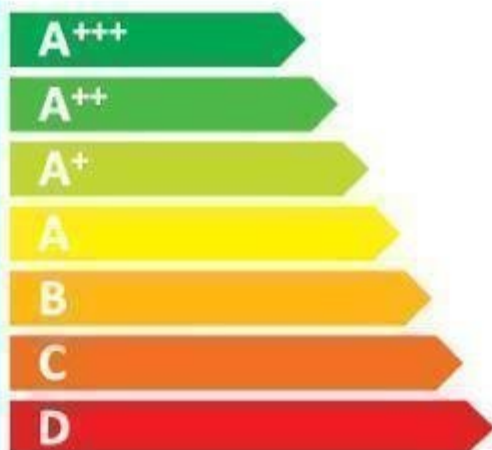

ENERG
енергия · ενεργεια

LIEBHERR

CTNef 5215

ENERGIA · ЕНЕРГИЯ
ΕΝΕΡΓΕΙΑ · ENERGIJA
ENERGY · ENERGIE · ENERGI

270
kWh/annum

332 L

86 L

40 dB