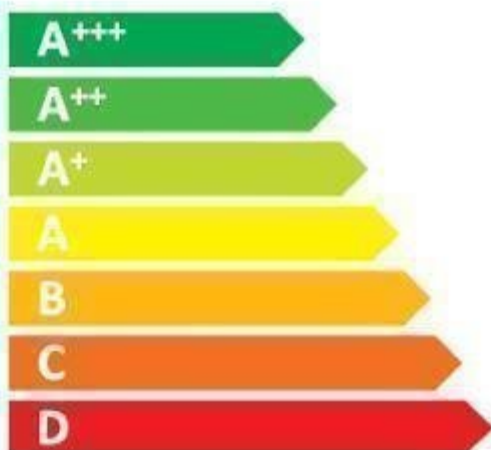

**ENERG**  
енергия · ενεργεια

**LIEBHERR**

IKP 1960

ENERGIA · ЕНЕРГИЯ  
ΕΝΕΡΓΕΙΑ · ENERGIJA  
ENERGY · ENERGIE · ENERGI

**67**  
kWh/annum

**181** L

**35** dB

2010/1060