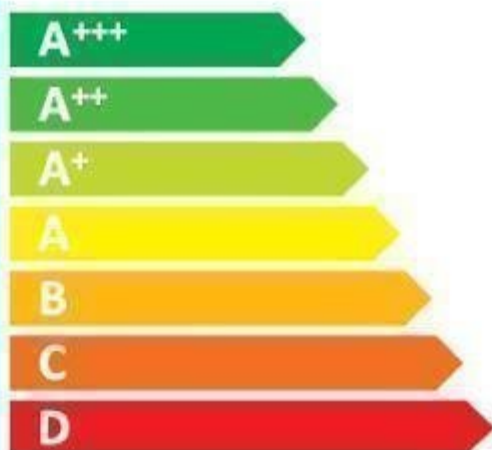

ENERG
енергия · ενεργεια

LIEBHERR

IKB 2764

ENERGIA · ЕНЕРГИЯ
ΕΝΕΡΓΕΙΑ · ENERGIJA
ENERGY · ENERGIE · ENERGI

204
kWh/annum

200 L

20 L

37 dB