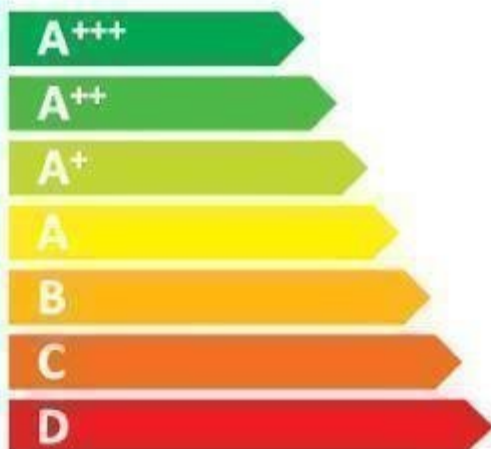

**ENERG**  
енергия · ενεργεια

**LIEBHERR**

IKB 2724

ENERGIA · ЕНЕРГИЯ  
ΕΝΕΡΓΕΙΑ · ENERGIJA  
ENERGY · ENERGIE · ENERGI

**202**  
kWh/annum

**196** L

**20** L

**37** dB