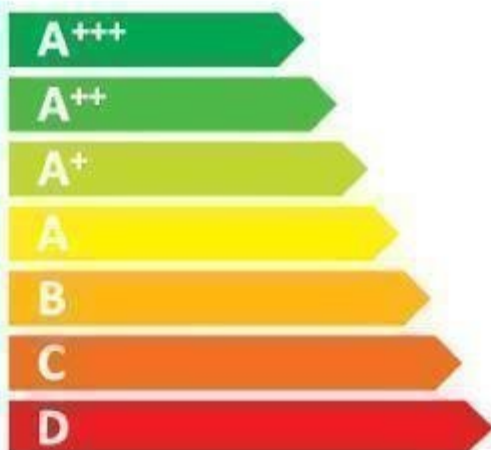

**ENERG**  
енергия · ενεργεια

**LIEBHERR**

IKB 2324

ENERGIA · ЕНЕРГИЯ  
ΕΝΕΡΓΕΙΑ · ENERGIJA  
ENERGY · ENERGIE · ENERGI

**189**  
kWh/annum

**166** L

**16** L

**37** dB