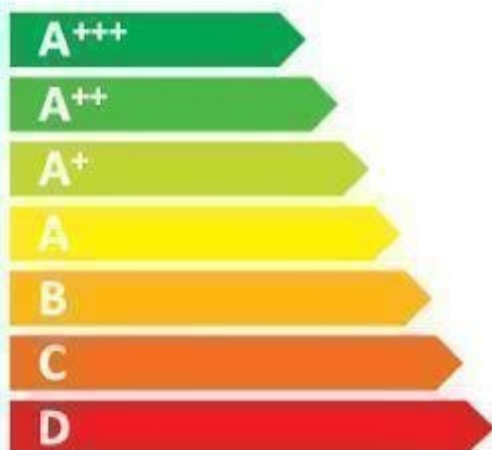

ENERG
енергия · ενεργεια

LIEBHERR

ICUS 2924

ENERGIA · ЕНЕРГИЯ
ΕΝΕΡΓΕΙΑ · ENERGIJA
ENERGY · ENERGIE · ENERGI

203
kWh/annum

184 L

57 L

36 dB