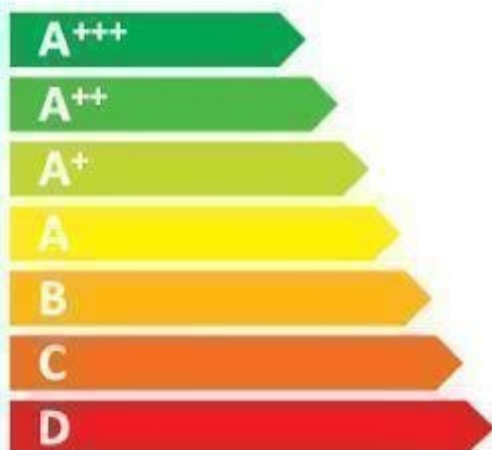

**ENERG**  
енергия · ενεργεια

**LIEBHERR**

ICUN 3324

ENERGIA · ЕНЕРГИЯ  
ΕΝΕΡΓΕΙΑ · ENERGIJA  
ENERGY · ENERGIE · ENERGI

**230**  
kWh/annum

**194** L

**62** L

**39** dB