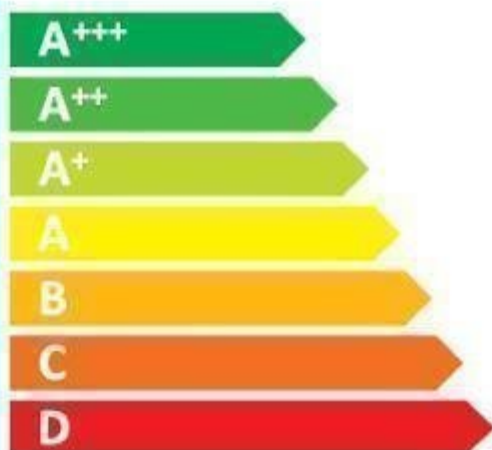

**ENERG**  
енергия · ενεργεια

**LIEBHERR**

CUag 3311

ENERGIA · ЕНЕРГИЯ  
ΕΝΕΡΓΕΙΑ · ENERGIJA  
ENERGY · ENERGIE · ENERGI

**210**  
kWh/annum

**210** L

**84** L

**39** dB