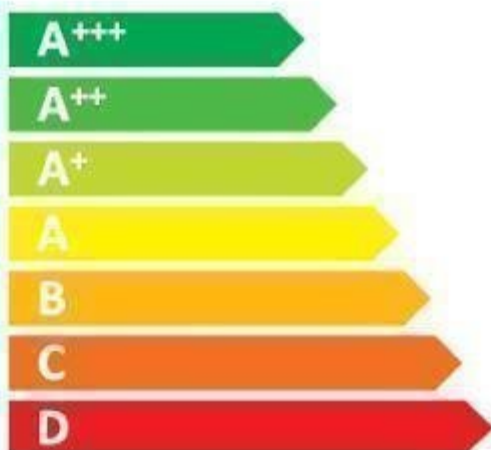

ENERG
енергия · ενεργεια

LIEBHERR

CU 2311

ENERGIA · ЕНЕРГИЯ
ΕΝΕΡΓΕΙΑ · ENERGIJA
ENERGY · ENERGIE · ENERGI

176
kWh/annum

155 L

53 L

39 dB