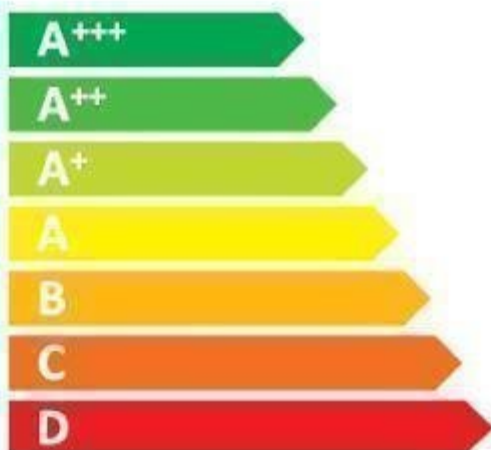

**ENERG**  
енергия · ενεργεια

**LIEBHERR**

CTPsl 2521

ENERGIA · ЕНЕРГИЯ  
ΕΝΕΡΓΕΙΑ · ENERGIJA  
ENERGY · ENERGIE · ENERGI

**187**  
kWh/annum

**187** L

**44** L

**40** dB