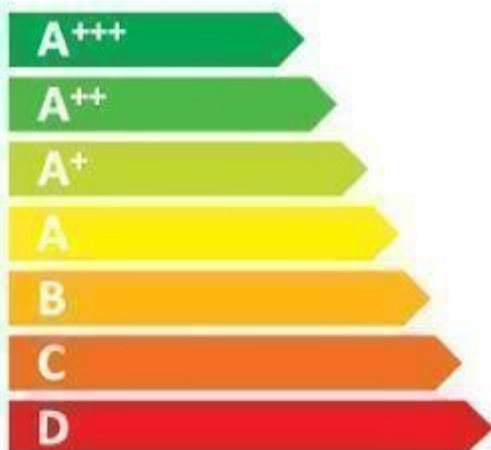

**ENERG**  
енергия · ενεργεια

**LIEBHERR**

CTPsl 2121

ENERGIA · ЕНЕРГИЯ  
ΕΝΕΡΓΕΙΑ · ENERGIJA  
ENERGY · ENERGIE · ENERGI

**176**  
kWh/annum

**151** L

**44** L

**40** dB