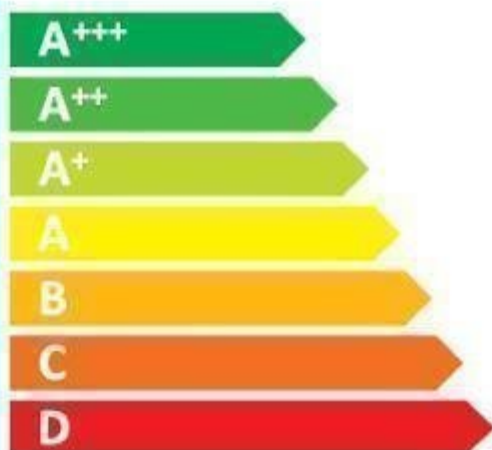

**ENERG**  
енергия · ενεργεια

**LIEBHERR**

CTPfr 2121

ENERGIA · ЕНЕРГИЯ  
ΕΝΕΡΓΕΙΑ · ENERGIJA  
ENERGY · ENERGIE · ENERGI

**176**  
kWh/annum

**151** L

**44** L

**40** dB