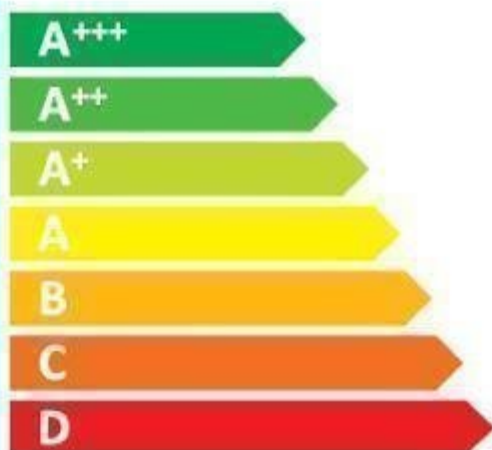

ENERG
енергия · ενεργεια

LIEBHERR

SBSbs 8673

ENERGIA · ЕНЕРГИЯ
ΕΝΕΡΓΕΙΑ · ENERGIJA
ENERGY · ENERGIE · ENERGI

255
kWh/annum

367 L

262 L

38 dB