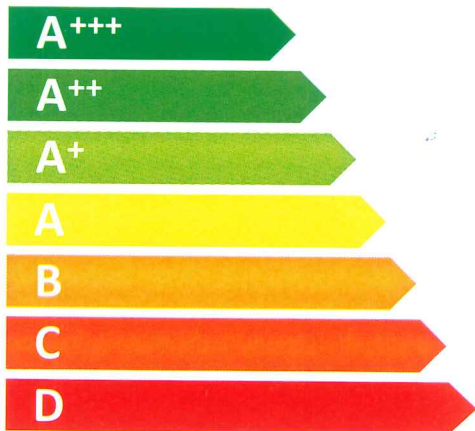

ENERG

енергия · ενεργεια

Küppersbusch

ITE1260-2

A++

ENERGIA - ЕНЕРГИЯ
 ENERGEIA - ENERGIJA
 ENERGY - ENERGIE - ENERGI

157
 kWh/annum

— L